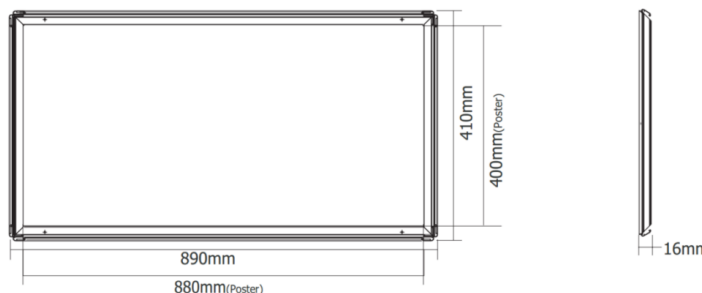

RUNGON MATERIAALI:	Alumiini
TAKUU:	5 vuotta, STUL-takuu 2 vuotta kohteen luovutuksesta - ei koske ohjauskomponentteja
LISÄVARUSTEET (ASENNUS):	Hyllykannake, Seinäkannake

Huomiot:

1) SDCM <3

Mittapiirros

Zeplinn LED panel