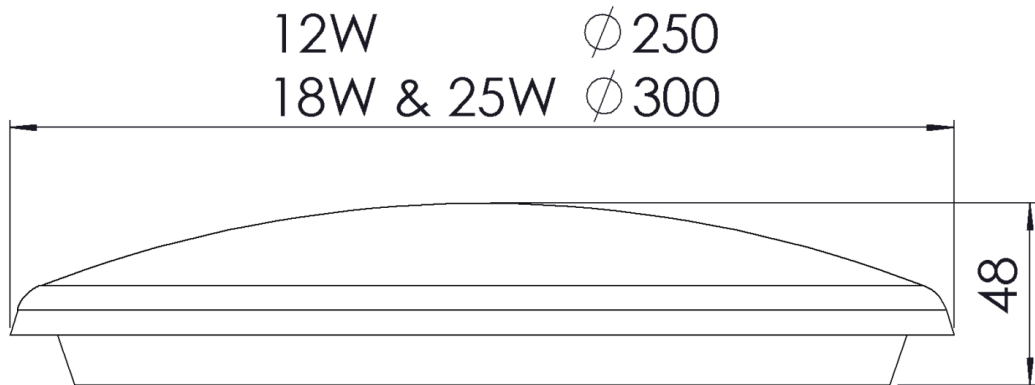

Mittapiirros

Zeeta Plafond mittakuva