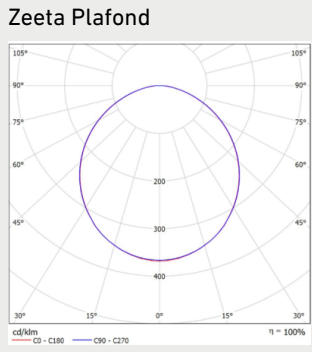

RUNGON MATERIAALI:	Polykarbonaatti
TAKUU:	5 vuotta, STUL-takuu 2 vuotta kohteen luovutuksesta - ei koske ohjauskomponentteja

Valonjakauma