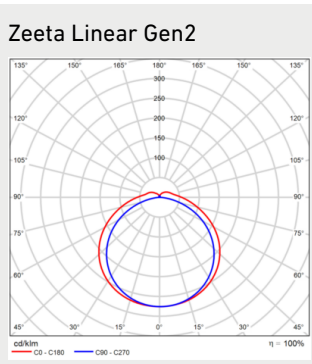

RUNGON MATERIAALI:	Teräs/polykarbonaatti
TAKUU:	5 vuotta, STUL-takuu 2 vuotta

Huomiot:

1) 3000K ja 5000K optiona
2) SDCM $\leq$ 5
3) Kattoasennettuna valaisin on IP44 ja seinäasennettuna IP40. Valaisin on IP20 ylhäältäpäin.
4) DALI-versioissa teho muutettavissa (58W -> 43W ja 40W -> 30W) liitäntälaitteen DIP-Switch-kytkimillä (katso asennusohje).

Valonjakauma