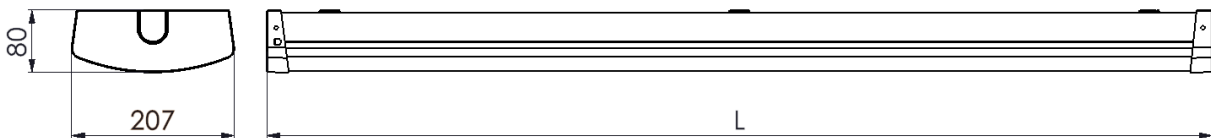

Valonjakauma

Mittapiirros

Mittakuva

Sulakemitoitukset

	B10	B16	B20	C10	C16	C20
Zeeta Linear Gen2 40W ON/OFF	4	6	7	6	10	12
Zeeta Linear Gen2 40W DALI	25	35	44	25	35	44
Zeeta Linear Gen2 58W ON/OFF	5	8	10	8	13	16
Zeeta Linear Gen2 58W DALI	14	23	28	14	23	28