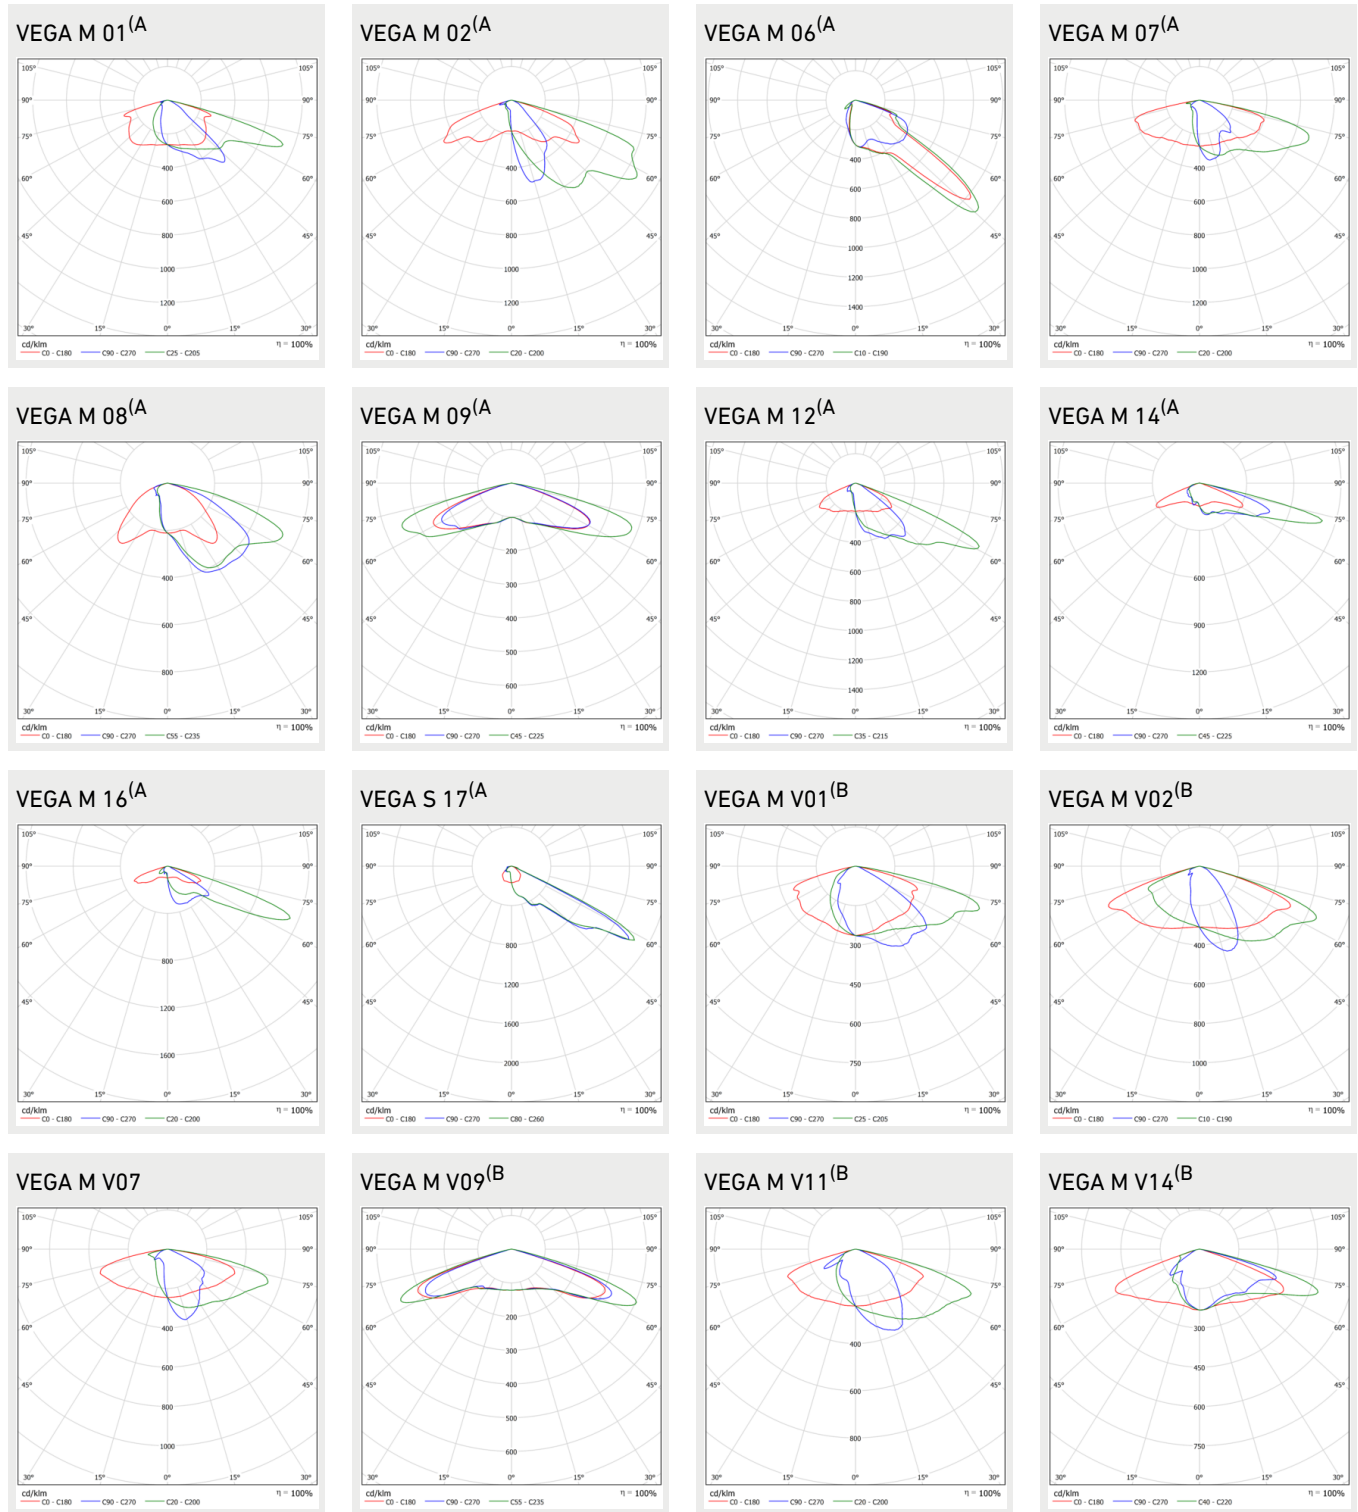

Valonjakauma