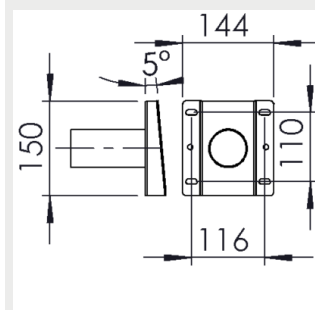

3608061 Seinäkannake