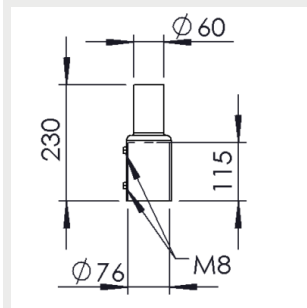

5205037 Putkisovitin