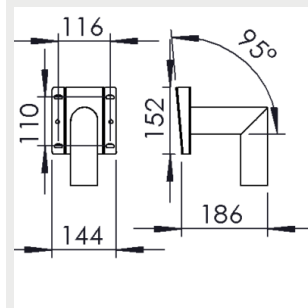

3608101 Kattokiinnike