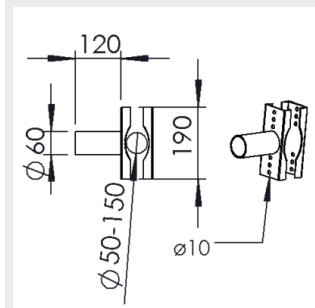

Kannattimet

3608220 Putkikiinnike