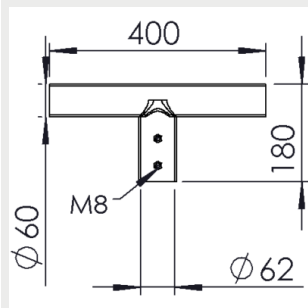

5206062 T-haara