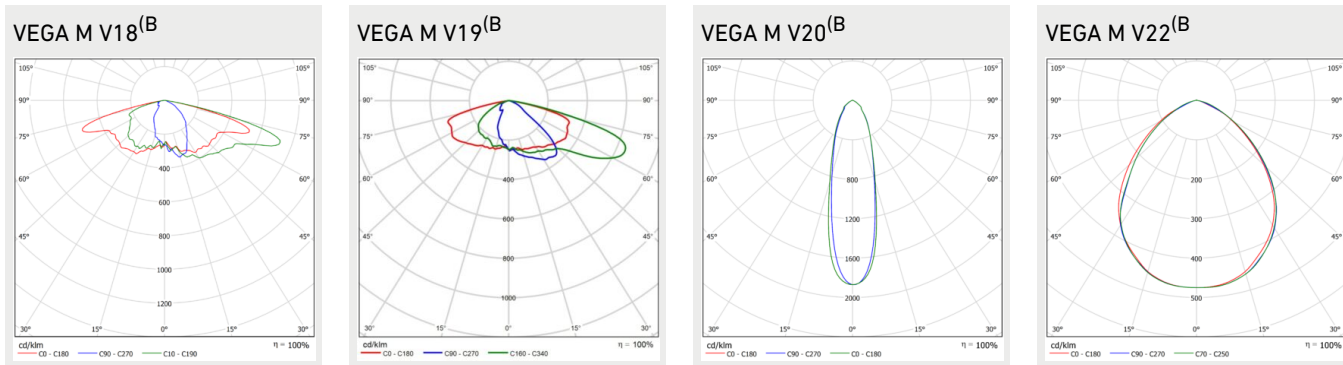

A) Optiikkaperhe A (esim. 07)

B) Optiikkaperhe B (esim. V07)

*) LED ajovirta

Valovirtakertoimet:

LED 3000K CRI70 = 0,91

LED 5000K CRI70 = 1,00

Mitat

MALLI	TYYPPIKOODI	PITUUS (L)	KORKEUS (H)	LEVEYS (W)	PAINO	TUULIPINTA
VEGA M	GLVMS50 ^(A)	559 mm	78 mm	320 mm	8,7 kg	1789 cm ²
VEGA M	GLVMS66 ^(A)	559 mm	78 mm	320 mm	8,9 kg	1789 cm ²
VEGA M	GLVM67 ^(B)	559 mm	78 mm	320 mm	8,7 kg	1789 cm ²
VEGA M	GLVM99 ^(B)	559 mm	78 mm	320 mm	9,3 kg	1789 cm ²
VEGA M	GLVMS102 ^(A)	559 mm	78 mm	320 mm	9,3 kg	1789 cm ²

Huomiot:

1) Värikoordinaattien alkuarvo SDCM 5 ja loppuarvo SDCM 5

Valonjakauma

Huomiot:

A) Optiikkaperhe A: GLVMS50, GLVMS66, GLVMS102, GLVMS135, GLVMS168

B) Optiikkaperhe B

Mittapiirros

Kannattimet