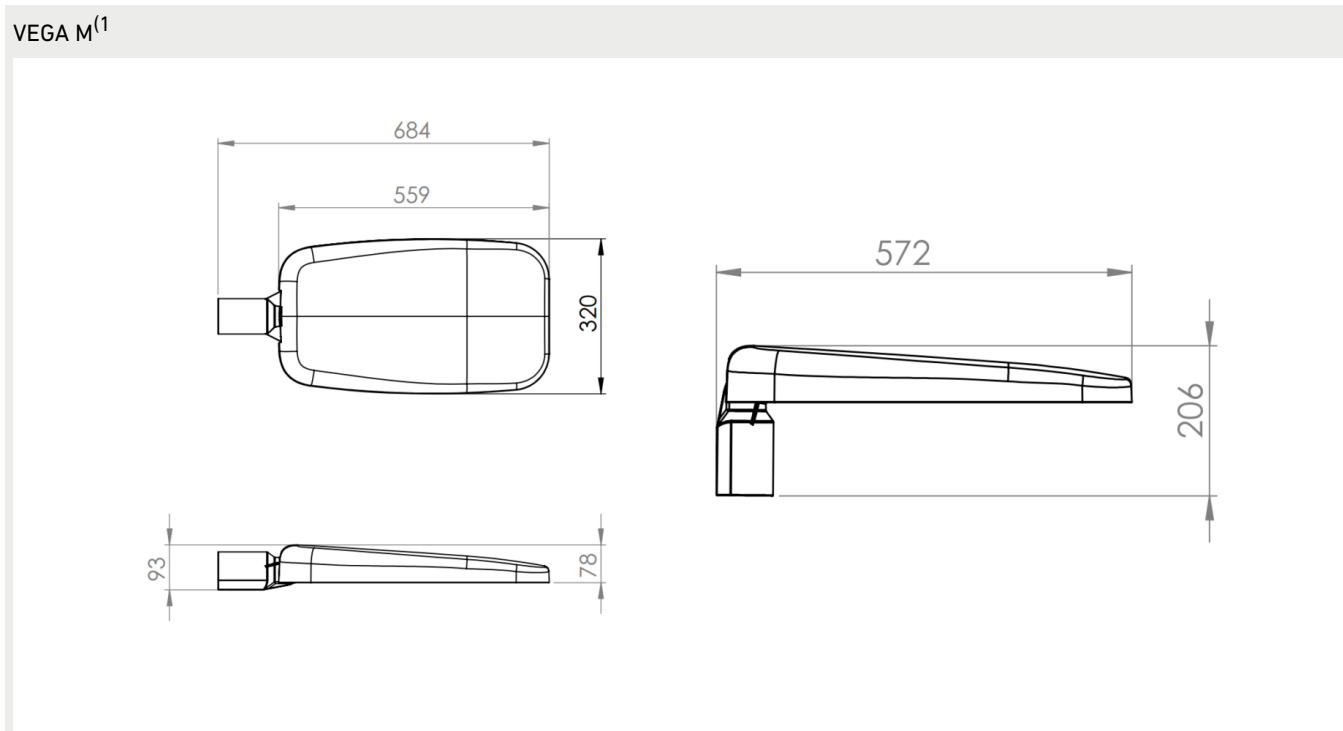

Mittapiirros