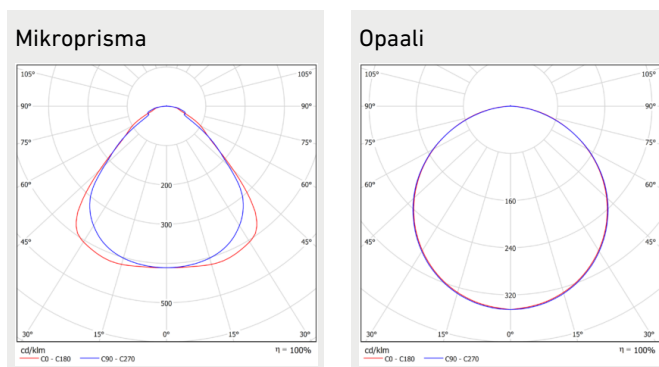

PF:	> 0.98
THD:	5 %
KYTKENTÄ:	Ketjutettava liitäntälaitte, jossa jousiliitin 3 x (on/off) ja 5 x (DALI) x 1,5–2,5 mm². Max 9mm. Voidaan toimittaa myös liitosjohdolla ja pistotulpalla.
OHJATTAVUUS:	OnOff, DALI, TW DT-8 ja Casambi
VÄRI:	Valkoinen RAL9016
RUNGON MATERIAALI:	Teräs
TAKUU:	5 vuotta, STUL-takuu 2 vuotta kohteen luovutuksesta - ei koske ohjauskomponentteja
LISÄVARUSTEET (ASENNUS):	9405184 Pinta-asennuskehys 600×600, 9405183 Pinta-asennuskehys 300×1200, 9405185 Pinta-asennuskannake 300×1200, 9405186 Pinta-asennuskannake 600×600, 9405188 Uppoasennuskehys 600×600, 9405187 Uppoasennuskehys 300×1200, 9405189 Vaijerisarja 4kpl 3m

Huomiot:

1) SDCM <3
2) TW vain mikroprisma versio ja koko 600x600
3) IP-luokitus on IP40 alakaton ala- ja IP20 alakaton yläpuolella
4) IP65 / 20 vain opal versio ja koko 600x600; IP-luokitus on IP65 alakaton ala- ja IP20 alakaton yläpuolella.
5) Optionaj $R_A \geq 90$

i

i

Valonjakauma