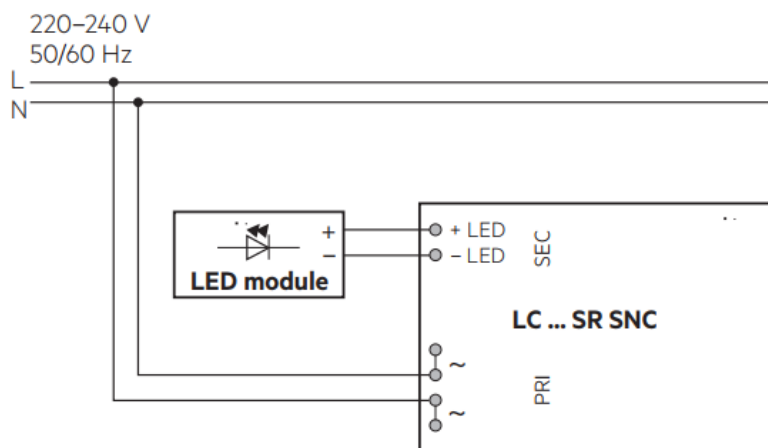

ON/OFF

Driver LC 37W 750mA fixC SR SNC