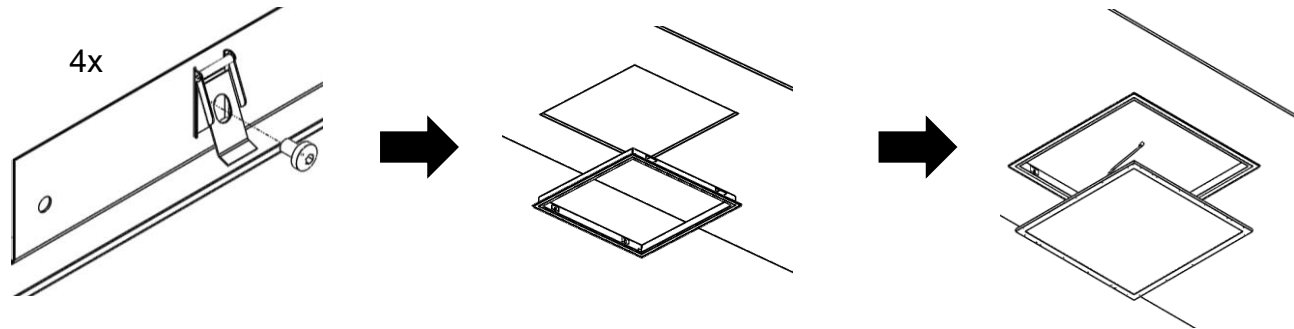

## 6. Kattoasennus, Surface installation, Takmontering, Dachmontage

# SQUARE GEN2

[FI] Asennusohje  
[UK] Installation instruction  
[SE] Installationsanvisning

7.

	X	Y
300X300	305-320	305-320
300X1200	305-320	1205-1220
600x600	605-620	605-620
600x1200	605-620	1205-1220

FI