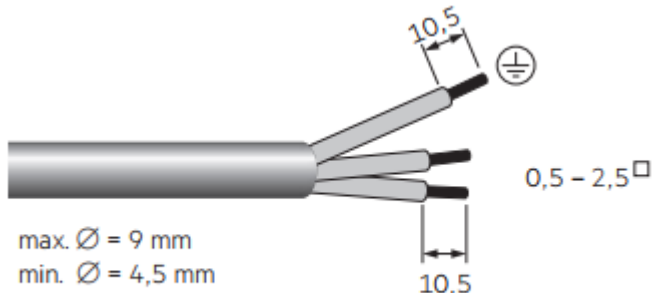

SQUARE GEN2

[FI] Asennusohje
[UK] Installation instruction
[SE] Installationsanvisning

Ohjauspiiriin on oltava peruseristetty verkkojännitteestä | The control circuit must be basic insulated from the mains voltage

Styrkretsens måste vara grundisolerad från nätspänningen | Der Steuerkreis müssen Basisisolierung gegenüber der Netzspannung haben

DALI

Driver LCA 45W 500-1400mA one4all SR PRE