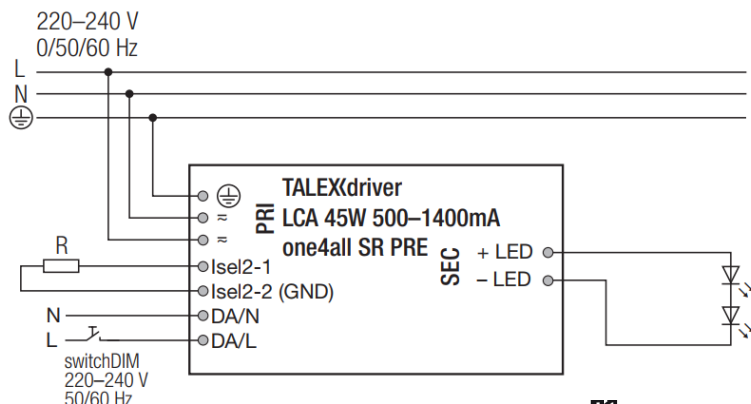

SQUARE GEN2

[FI] Asennusohje
[UK] Installation instruction
[SE] Installationsanvisning

Ohjauspiiriin on oltava peruseristetty verkkojännitteestä | The control circuit must be basic insulated from the mains voltage

Styrkretsens måste vara grundisolerad från nätspänningen | Der Steuerkreis müssen Basisisolierung gegenüber der Netzspannung haben

DALI

Driver LCA 45W 500-1400mA one4all SR PRE