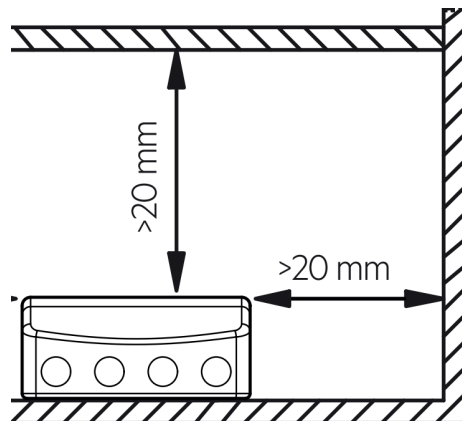

SQUARE GEN2

[FI] Asennusohje
[UK] Installation instruction
[SE] Installationsanvisning

Ohjauspiiriin on oltava peruseristetty verkkojännitteestä | The control circuit must be basic insulated from the mains voltage

Styrkretsens måste vara grundisolerad från nätspänningen | Der Steuerkreis müssen Basisisolierung gegenüber der Netzspannung haben

DALI

Driver LCA 45W 500-1400mA one4all SR PRE