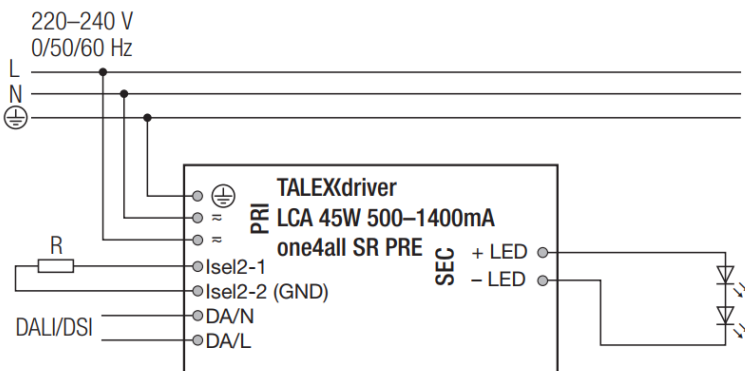

SQUARE GEN2

[FI] Asennusohje
[UK] Installation instruction
[SE] Installationsanvisning

Ohjauspiiriin on oltava peruseristetty verkkojännitteestä | The control circuit must be basic insulated from the mains voltage

Styrkretsens måste vara grundisolerad från nätspänningen | Der Steuerkreis müssen Basisisolierung gegenüber der Netzspannung haben

DALI

Driver LCA 45W 500-1400mA one4all SR PRE