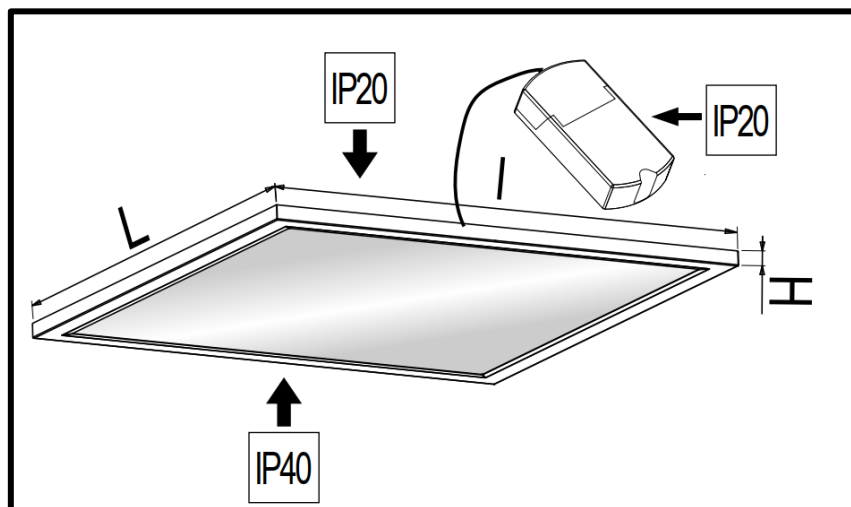

SQUARE GEN2

[FI] Asennusohje
[UK] Installation instruction
[SE] Installationsanvisning

Ohjauspiirin on oltava peruseristetty verkkojännitteestä | The control circuit must be basic insulated from the mains voltage

Styrkretsen måste vara grundisolerad från nätspänningen | Der Steuerkreis müssen Basisisolierung gegenüber der Netzspannung haben