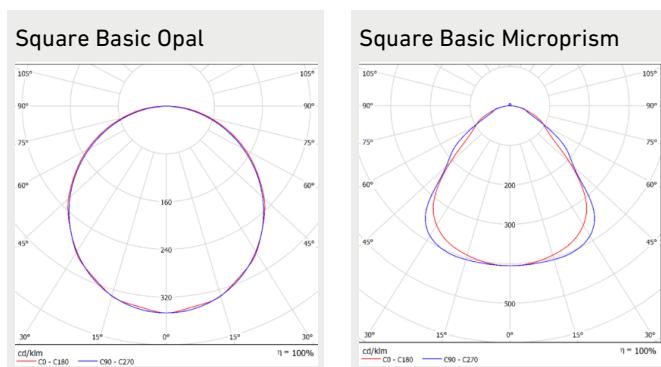

KYTKENTÄ:	Ketjutettava liitäntälaitte, jossa jousiliitin 3 x (on/off) ja 5 x (DALI) x 1,5–2,5 mm². Max 9mm. ⁽⁷⁾
OHJATTAVUUS:	On/Off, Dali, Casambi, DT-8 TunableWhite, Casambi TunableWhite ⁽⁸⁾
VÄRI:	Valkoinen (RAL9016)
RUNGON MATERIAALI:	Alumiini
TAKUU:	5 vuotta, STUL-takuu 2 vuotta kohteen luovutuksesta - ei koske ohjauskomponentteja
LISÄVARUSTEET (ASENNUS):	5405044 600×600 Recessed installation frame UP-RF6060-01, 5405048 600×600 Ceiling surface installation frame UP-CF6060-01, 9905236 Square Basic ripustussarja, 5405052 Square Upposennuskiinnikkeet

Huomiot:

1) SDCM <3
2) vain 37W
3) UGR<19
4) Opal ei saatavilla TunableWhiteen
5) IP40 valaisimen alapuolella ja IP20 valaisimen yläpuolella
6) vain 36W on/off, IP65 valaisimen ala- ja yläpuolella
7) IP65 ei ketjutettava, kytkentä suoraan liitäntälaitteen johtimiin ja suojausluokka 2.
8) 36W IP65 versiossa vain on/off -ohjaus

Valonjakauma