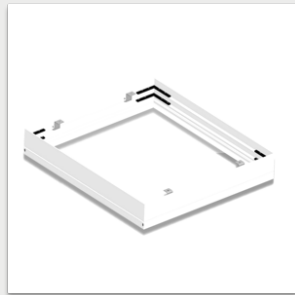

Valonjakauma

Kannattimet

5405044 600×600 Recessed installation frame UP-RF6060-01

5405048 600×600 Ceiling surface installation frame UP-CF6060-01

9905236 Square Basic ripustussarja

5405052 Square Uppoasennuskiinnikkeet

Sulakemitoitukset

	B10	B16	B20	C10	C16	C20
Square Basic 600x600 ON/OFF	11	17	21	18	28	35
Square Basic 600x600 DALI	13	22	28	21	36	46
Square Basic 600x600 Casambi	14	23	29	23	38	48
Square Basic 600x600 TW DT-8/TW-Casambi	10	16	20	16	26	33
Square Basic 600x600 36W IP65 ON/OFF	15	24	30	25	40	50