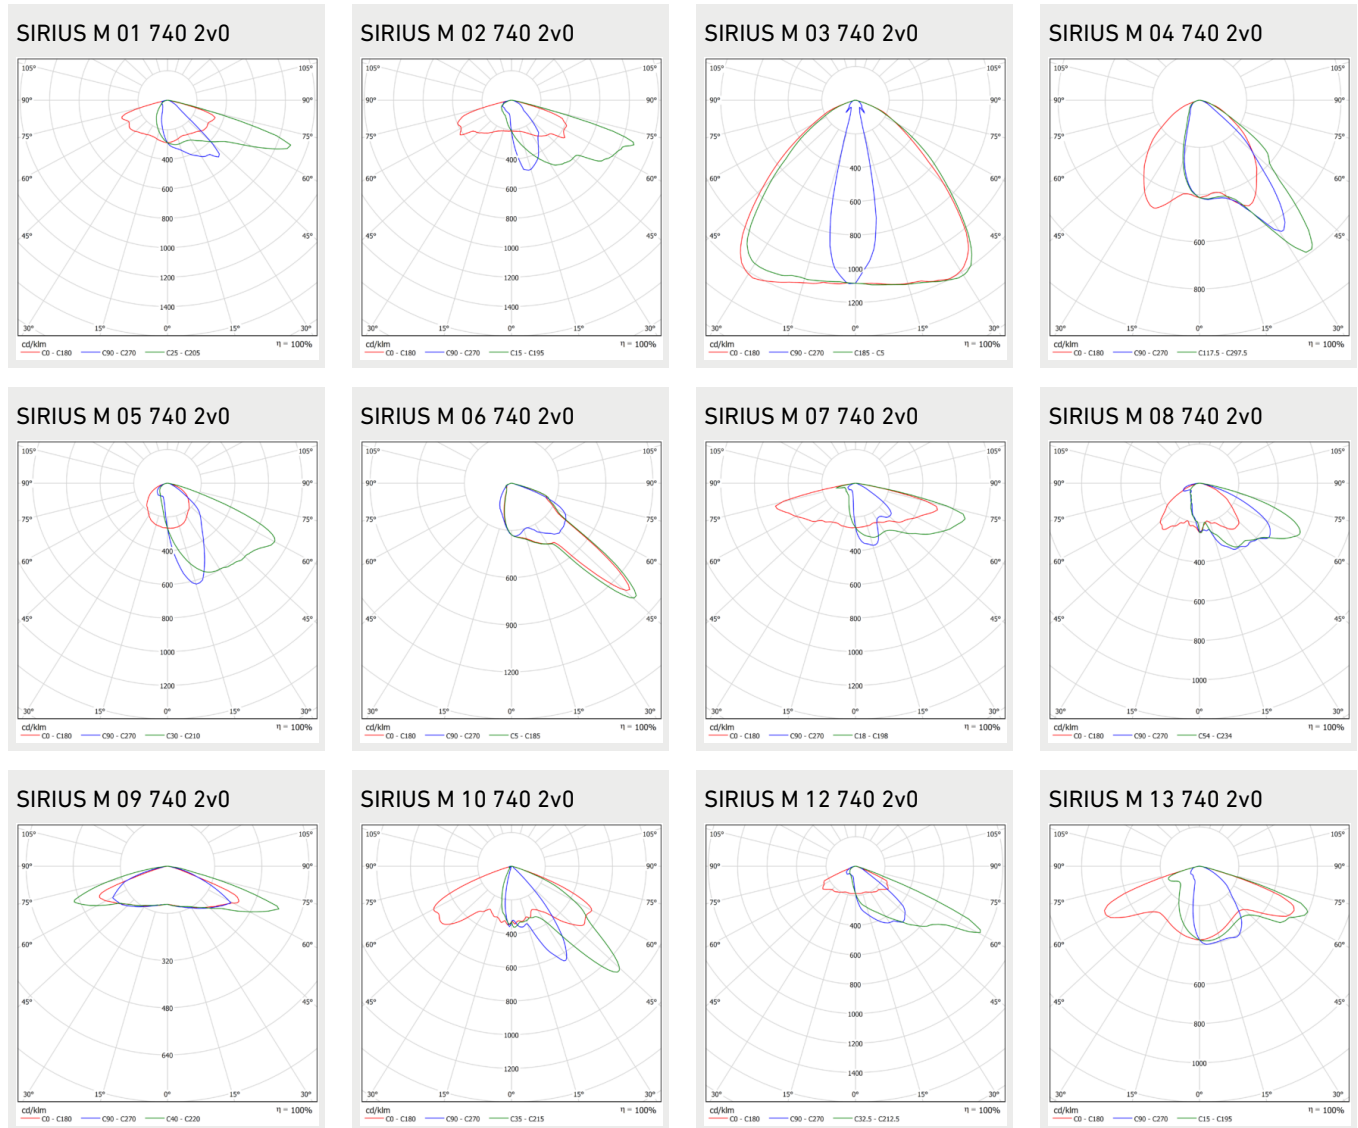

Valonjakauma