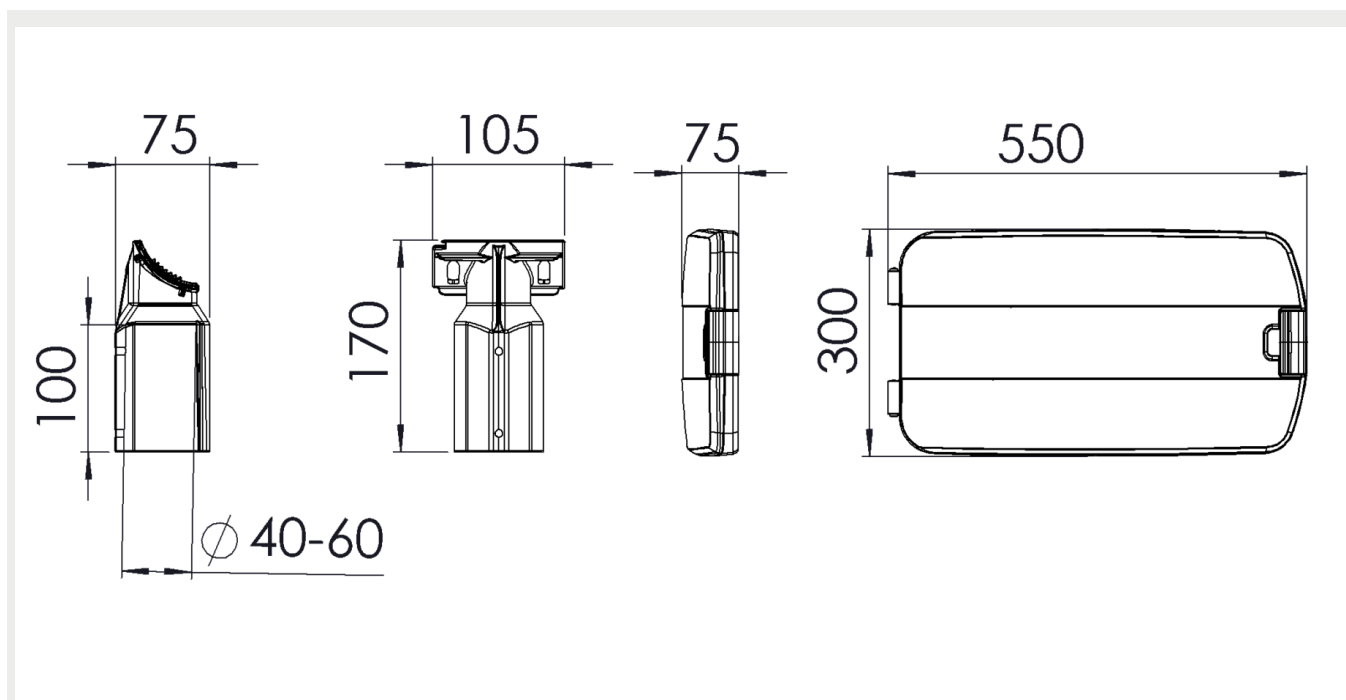

Mittapiirros