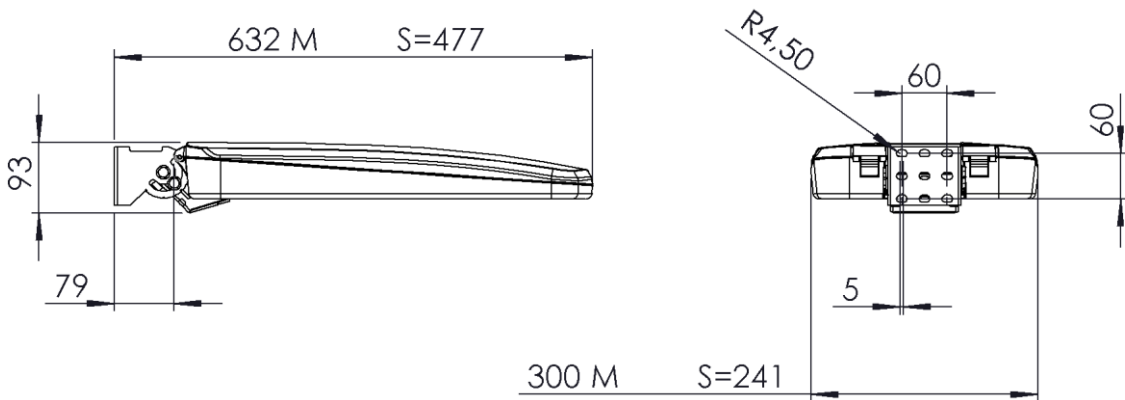

SIRIUS FLOOD GEN2

GREENLED

[FI] Asennusohje
[UK] Installation instruction
[SE] Installationsanvisning

MODEL	SIRIUS FLOOD S			SIRIUS FLOOD M	
PRODUCT CODE	GLS2F2S-20	GLS2F2S-40	GLS2F4S-65	GLS2F88M	GLS2F110M
WEIGHT	4,6 kg	4,6 kg	4,6 kg	7,3 kg	7,3 kg
DIM*	1,8 m	2,0 m	2,3 m	2,8 m	2,8 m

*

Sirius Flood Gen2 valaisin on asemoitava siten, ettei pitkäaikaista katsomista valaisimeen voi olettaa tapahtuvan DIM* lähempää.

Sirius Flood Gen2 luminaire should be positioned so that prolonged staring into the luminaire at a distance closer than DIM* is not expected.