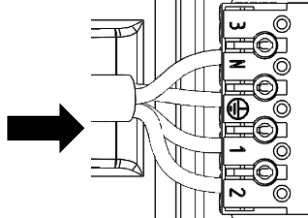

L= Ruskea, Brown, Brun
N = Sininen, Blue, Blå
PE = Kelta-vihreä, Ground wire, Jordledning
D1= Musta, Black, Svart
D2= Harmaa, Gray, Grå

- StepDIM
- AstroDIM sensori