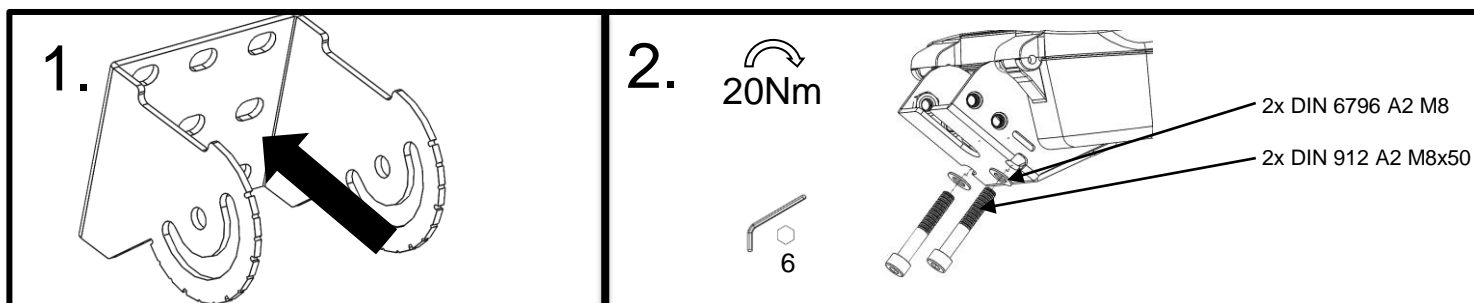

SIRIUS FLOOD GEN2

[FI] Asennusohje
[UK] Installation instruction
[SE] Installationsanvisning