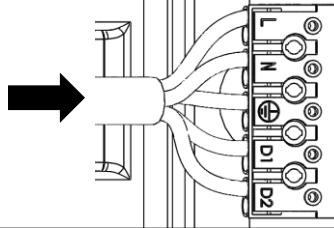

SIRIUS FLOOD GEN2

[FI] Asennusohje
[UK] Installation instruction
[SE] Installationsanvisning

Ohjauspiirin on oltava peruseristetty verkkojännitteestä | The control circuit must be basic insulated from the mains voltage
Styrkretsens måste vara grundisolerad från nätspänningen

6.

- DALI