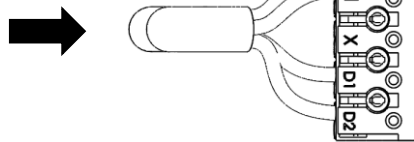

- ON/OFF
- AstroDIM
- MainsDIM
- Nema

N = Sininen, Blue, Blå
PE = Kelta-vihreä, Ground wire, Jordledning
1= (L) Ruskea, Brown, Brun

7.

- DALI

L= Ruskea, Brown, Brun
N = Sininen, Blue, Blå
D1= Musta, Black, Svart
D2= Harmaa, Gray, Grå