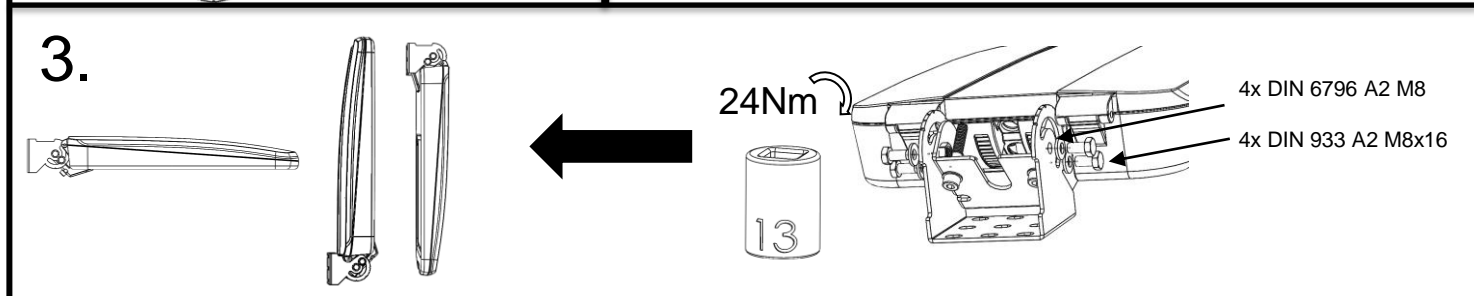

SIRIUS FLOOD GEN2

[FI] Asennusohje
[UK] Installation instruction
[SE] Installationsanvisning