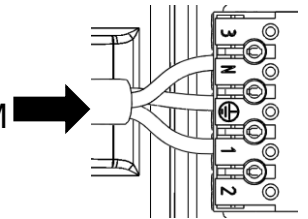

N = Sininen, Blue, Blå
PE = Kelta-vihreä, Ground wire, Jordledning
1= (L) Ruskea, Brown, Brun
2 = Musta, Black, Svart

- ON/OFF
- AstroDIM
- MainsDIM
- Nema