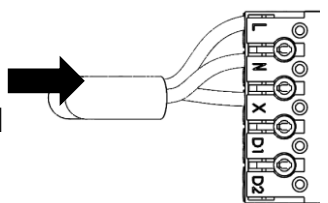

L= Ruskea, Brown, Brun
N = Sininen, Blue, Blå
D1= Musta, Black, Svart
D2= Harmaa, Gray, Grå

- StepDIM
- AstroDIM sensori