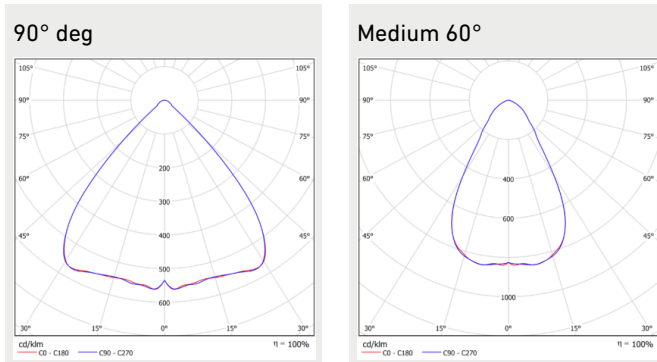

Huomiot:

1) SDCM ≤3

2) Optiona PC (IK09) / PMMA (IK08)

D-merkitty valaisin, joka täyttää rajoitetun pintalämpötilan vaatimukset. (IEC 60598-2-24)

Valonjakauma

Mittapiirros

Sigma Gen3 (mm)

Huomiot: