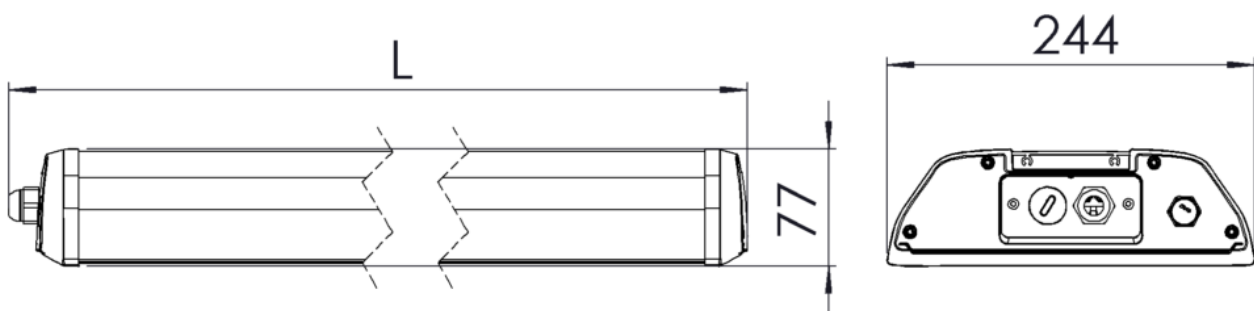

Huomiot:

1) SDCM ≤3

2) Optiona PC (IK09) / PMMA (IK08)

D-merkitty valaisin, joka täyttää rajoitetun pintalämpötilan vaatimukset. (IEC 60598-2-24)

Valonjakauma

Mittapiirros

Sigma Gen3 (mm)

Huomiot: