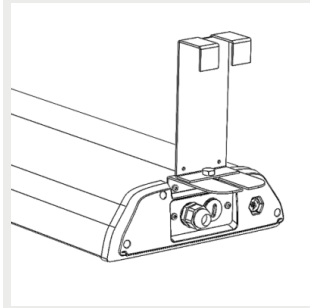

Valonjakauma

Mittapiirros

Sigma Gen3 Pro (mm)

Sigma Gen3 Pro Ta+70°C/Ta+60°C/Ta+50°C (mm)

Huomiot:

L = 1260 mm

L1 = 1260 mm & L2 = 1010 mmm

Kannattimet9905220 Sigma
kattokannake9905221 Sigma
riputuskiskokannake 709905222 Sigma
riputuskiskokannake 829905223 Sigma
riputuskiskokannake 1109905224 Sigma
vaakavaijerikannake (max
16 mm)9905225 Sigma säädettävä
seinäkannake9905226 Sigma säädettävä
riputuskiskokannake 709905227 Sigma säädettävä
riputuskiskokannake 829905228 Sigma säädettävä
riputuskiskokannake 1109905229 Sigma
riputuskannake 1200mm9905210 Sigma
tikashyllykannake9905231 Sigma
kierretankokannake