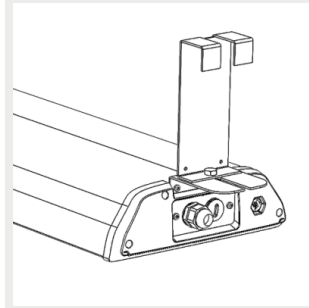

Valonjakauma

Mittapiirros

Sigma Gen3 Pro (mm)

Sigma Gen3 Pro Ta+70°C/Ta+60°C/Ta+50°C (mm)

Huomiot:

L = 1260 mm

L1 = 1260 mm & L2 = 1010 mmm

Kannattimet9905220 Sigma
kattokannake9905221 Sigma
riputuskiskokannake 709905222 Sigma
riputuskiskokannake 829905223 Sigma
riputuskiskokannake 1109905224 Sigma
vaakavaijerikannake (max
16 mm)9905225 Sigma säädettävä
seinäkannake9905226 Sigma säädettävä
riputuskiskokannake 709905227 Sigma säädettävä
riputuskiskokannake 829905228 Sigma säädettävä
riputuskiskokannake 1109905229 Sigma
riputuskannake 1200mm9905210 Sigma
tikashyllykannake9905231 Sigma
kierretankokannake