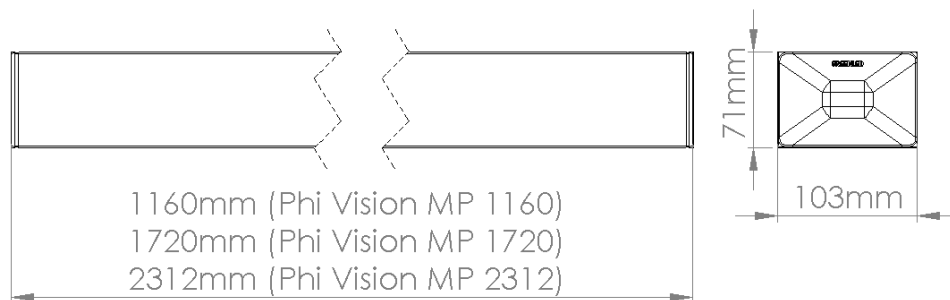

Mittapiirros

Phi Vision mittakuva