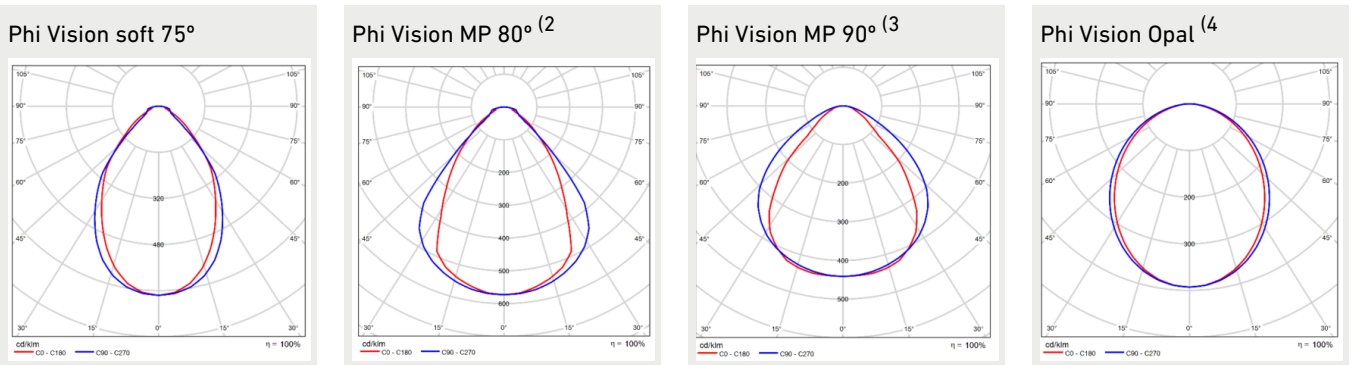

VÄRI:	Vakiona valkoinen (RAL9003) efektipinnalla. Optiona musta (RAL9005) efektipinnalla, sinkitty ja muut vakio RAL-värit
RUNGON MATERIAALI:	Teräs
TAKUU:	5 vuotta, STUL-takuu 2 vuotta kohteen luovutuksesta - ei koske ohjauskomponentteja
LISÄVARUSTEET (ASENNUS):	9908872 Kattokannake, Vaijerikiinnityssarja 3m, T-listakannake, MEK-valaisinkiinnike, 9908927 Phi MEK70 valaisinkiskokannake sinkitty, E1500172 Phi MEK70 valaisinkiskokannake valkoinen, E1500173 Phi MEK70 valaisinkiskokannake musta, E1500090 Pystyvaijerisarja 6 m, 9908930 Pystyvaijerisarja 3m
LISÄVARUSTEET (MUUT):	Valaisimeen integroitu päivänvalo- ja liiketunnistin Casambi ohjaimelle tai erilliseen DALI-järjestelmään (DALI1 tai DALI2), DALI2 virtalähde.

Huomiot:

1) SDCM ≤ 3

Valonjakauma

Huomiot:

2) Huom. MP 80° ei saatavilla, Phi Vision 2312 93W versioon.

3) Huom. MP 90° ei saatavilla Phi Vision 1160 31W, 39W, 48W, Phi Vision 1720 45W, 57W, 71W, Phi Vision 2312 58W, 75W, 93W versioihin.

4) Huom. Opal ei saatavilla Phi Vision 1160 48W, Phi Vision 1720 71W, Phi Vision 2312 75W, 93W versioihin.