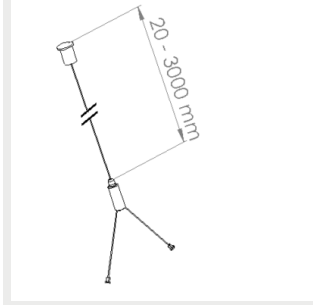

4) Huom. Opal ei saatavilla Phi Vision 1160 48W, Phi Vision 1720 71W, Phi Vision 2312 75W, 93W versioihin.

Mittapiirros

Phi Vision mittakuva

Kannattimet

9908872 Kattokannake

Vaijerikiinnityssarja 3m

T-listakannake