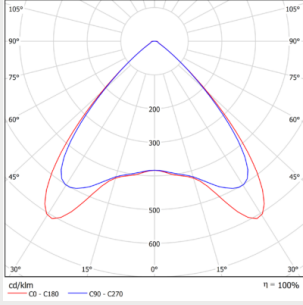

Valonjakauma

Extra Wide 90°