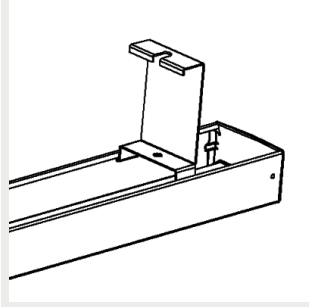

9905206 Omega Linear tikashylly- ja kierretankokannake