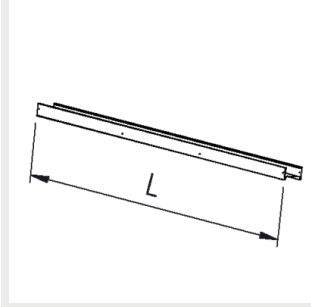

9908468 Omega Linear ripustuskiskokannake 82mm

9908336 Omega Linear ripustuskiskokannake 110mm

Huomiot:

1) Dr = lisätietoja asennusohjeessa

Lisävarusteet

Omega Linear jatkokappale

Omega Linear jatkoprofiili⁽¹⁾

Huomiot:

1) L = 500mm, 1000mm, 1500mm, 2000mm, 2500mm

Sulakemitoitukset

	B10	B16	B20	C10	C16	C20
Omega Linear Basic 35W, 68W DALI & OnOff	12	20	25	20	33	41
Omega Linear Basic 47W, 52W, 62W DALI & OnOff	9	14	18	15	23	30
Omega Linear Basic 87W, 83W DALI & OnOff	17	22	25	26	36	41
Omega Linear Basic 103W DALI & OnOff	17	22	25	22	35	41
Omega Linear Basic 107W DALI & OnOff	17	22	25	21	34	41
Omega Linear Basic 117W, 120W DALI & OnOff	17	22	25	19	30	38
Omega Linear Basic 147W DALI & OnOff	15	22	25	15	25	31
Omega Linear Basic 35W, 47W, 52W, 68W Casambi	15	24	30	24	40	49
Omega Linear Basic 62W Casambi	21	36	45	36	60	73
Omega Linear Basic 87W, 83W Casambi	18	32	40	26	42	52
Omega Linear Basic 103W, 107W Casambi	18	32	40	21	34	43
Omega Linear Basic 117W, 120W Casambi	18	30	38	19	30	38
Omega Linear Basic 147W Casambi	15	24	31	15	25	31