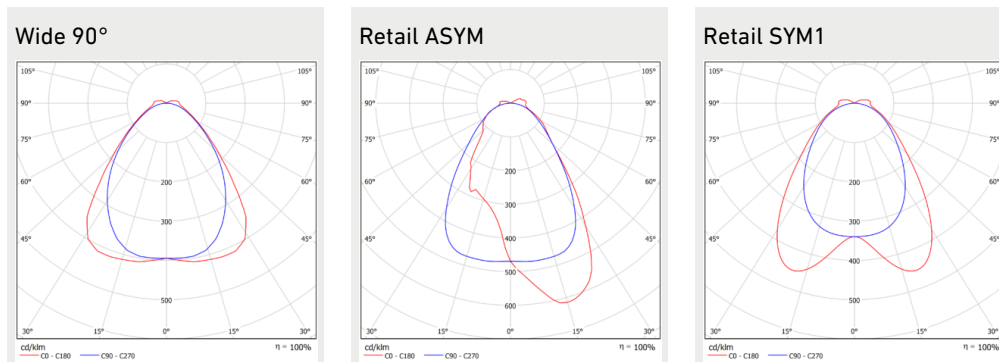

VÄRI:	Sinkitty teräs (optiona valkoinen RAL 9010)
RUNGON MATERIAALI:	Teräs
TAKUU:	5 vuotta, STUL-takuu 2 vuotta kohteen luovutuksesta - ei koske ohjauskomponentteja
LISÄVARUSTEET (ASENNUS):	9908688 Omega Linear kattokannake, 9905206 Omega Linear tikashylly- ja kierretankokannake, 9905205 Omega Linear säädettävä kattokannake, 9905203 / 9905204 Omega Linear säädettävä ripustuskiskokannake, G00357 / G00358 Omega Linear pystyvaijerikannake 3m / 5m, 9908337 Omega Linear vaakavaijerikannake (max 8 mm), G00359 Omega Linear kosketinkiskokannake, O Linear ramppikannake⁽¹⁾, 9908359 / 9908360 Omega Linear ramppikannake 45 astetta, 9908437 Omega Linear ripustuskiskokannake 70mm, 9908468 Omega Linear ripustuskiskokannake 82mm, 9908336 Omega Linear ripustuskiskokannake 110mm

Huomiot:

1) SDCM ≤ 3

Valonjakauma