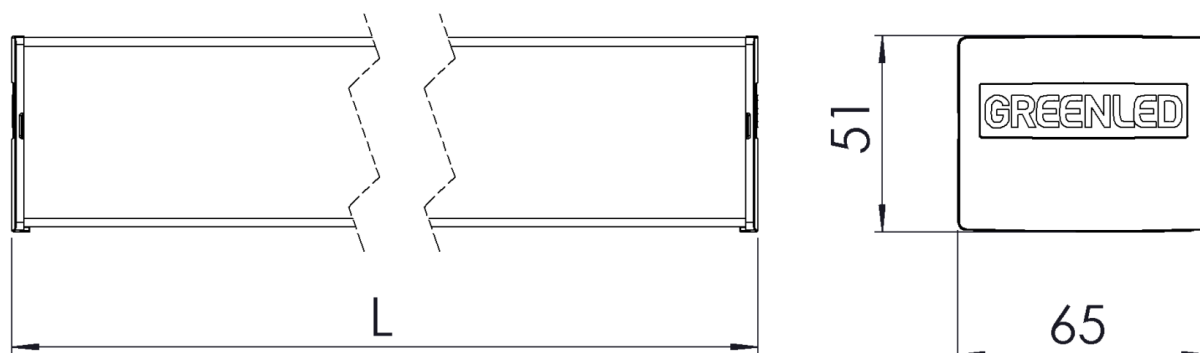

Huomiot:

1) SDCM ≤ 3

Valonjakauma

Mittapiirros

Mittakuva

Huomiot:

L = 1156 mm / 2283 mm / 2843 mm

Kannattimet