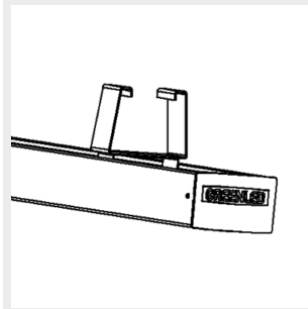

9908468 Omega Linear ripustuskiskokannake 82mm