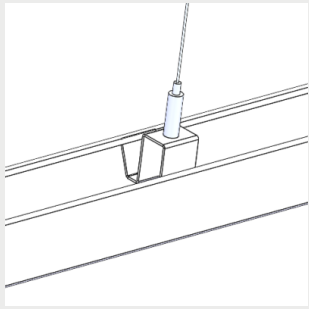

Valaisin voidaan asentaa valaisinkiskokannakkeella, vaijerikiinnityksellä, ramppikannakkeella, kattokannakkeella tai jonoasennuksena, ja se voidaan toimittaa valmiina Wago Winsta-, EnstoNet- tai Wieland-kaapeleilla. Valaisinta ei tarvitse avata asentaessa, ja vaijerit ja kaapelit saadaan piilotettua huomaamattomasti rungon päällä olevaan syvennykseen.

9908688 Omega Linear kattokannake

9905206 Omega Linear tikashylly- ja kierretankokannake

9905205 Omega Linear säädettävä kattokannake

9905203 / 9905204 Omega Linear säädettävä ripustuskiskokannake

G00357 / G00358 Omega Linear pystyvaijerikannake 3m / 5m