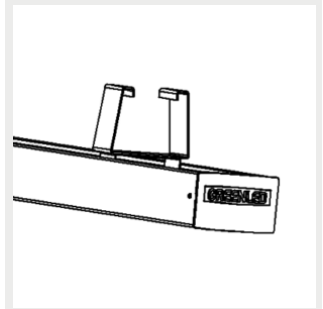

9908336 Omega Linear ripustuskiskokannake 110mm

Huomiot:

1) Dr = lisätietoja asennusohjeessa