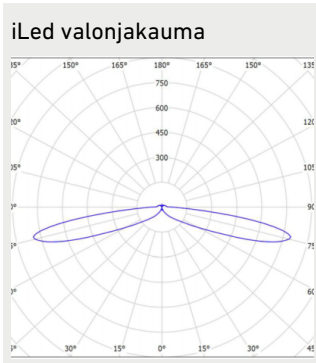

Huomiot:

Kiinnitysreikien etäisyys jalustassa 100mm, $\varnothing$ 13mm

Valonjakauma