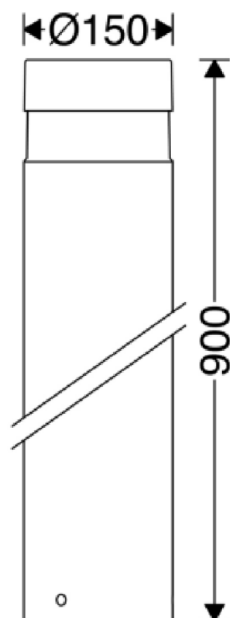

Huomiot:

Kaikki arvot +25°C ympäristön lämpötilassa, CCT 3000K, CRI80, valovirrassa +-5% toleranssi, tehossa +-5% toleranssi.

Mitat

MALLI	TYYPPIKOODI	PITUUS (L)	KORKEUS (H)	LEVEYS (W)	PAINO
iLed	M613H90W1LED2830		900 mm	150 mm	5,6 kg

Huomiot:

Kiinnitysreikien etäisyys jalustassa 100mm, \varnothing 13mm

Valonjakauma

Mittapiirros

iLed mittapiirros – 2100×1050

iLED jalusta – 2100×1050

Sulakemitoitukset

	B10	B16	B20	C10
iLed 19W	31	50	62	52