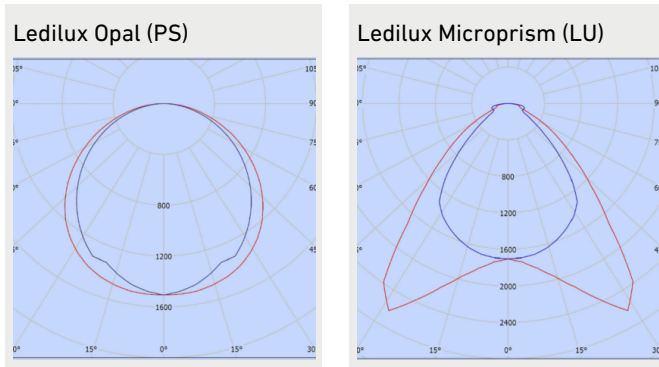

Huomiot:

- 1) UGR < 19
- 2) IP43 alapuolelta, IP20 yläpuolelta
- 3) SDCM < 3

Valonjakauma

Huomiot:

Microprisma-valonjako ei ole symmetrinen, huomioi asennussuunta.

Mittapiirros

Ledilux mittakuva

Kannattimet