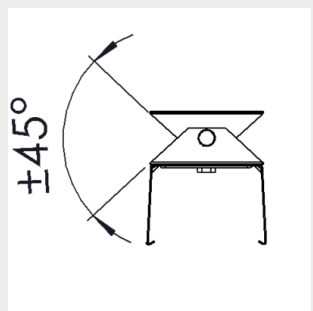

9905199 Gamma/Eco S
säädettävä pinta-
asennuskannake