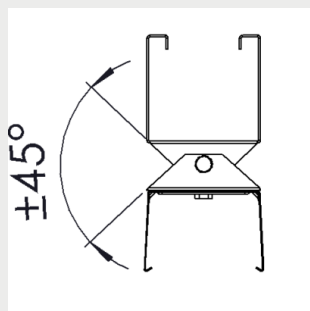

Mittapiirros

Gamma Gen2 (mm)

Kannattimet

3908115 Gamma/Eco S
kattokannake3508171 Gamma/Eco S
riipustuskipokannake 703508172 Gamma/Eco S
riipustuskipokannake 823508173 Gamma/Eco S
riipustuskipokannake 1203508174 Gamma/Eco S
vaakavaijerikannake9905199 Gamma/Eco S
säädettävä pinta-
asennuskannake9905200 Gamma/Eco S
säädettävä
riipustuskipokannake 709905201 Gamma Eco S
säädettävä
riipustuskipokannake 1209905202 Gamma/Eco S
tikashylly ja
kierretankokannakeG00341 Gamma Eco S
pystyvaijerikannake 3mG00342 Gamma Eco S
pystyvaijerikannake 5mG00337 Gamma/Eco S
kosketinkiskokannake