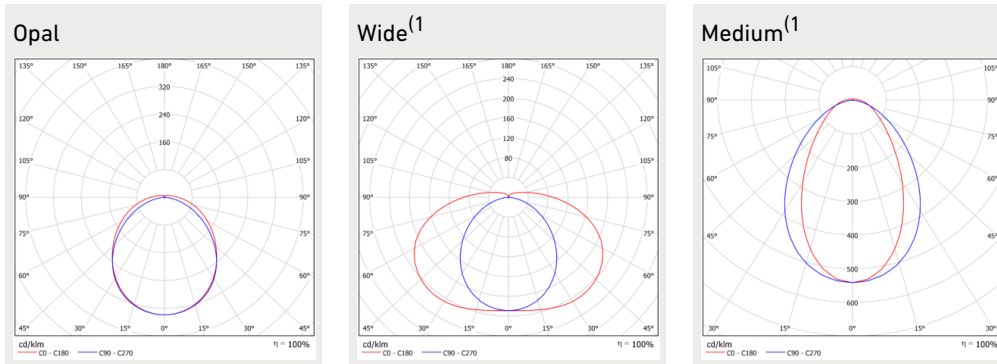

Valonjakauma

Huomiot:

1) Ei saatavilla stepDIM malleihin (GLGG201S032S, GLGG201S048S, GLGG201S038S, GLGG201S047S)

Mittapiirros

Gamma Gen2 (mm)