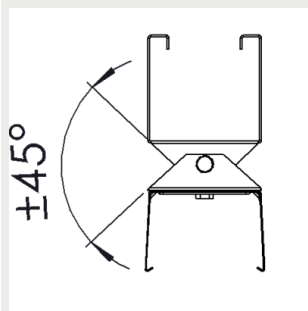

Mittapiirros

Gamma Gen2 (mm)

Kannattimet

3908115 Gamma/Eco S
kattokannake3508171 Gamma/Eco S
riipustuskipokannake 703508172 Gamma/Eco S
riipustuskipokannake 823508173 Gamma/Eco S
riipustuskipokannake 1203508174 Gamma/Eco S
vaakavaijerikannake9905199 Gamma/Eco S
säädettävä pinta-
asennuskannake9905200 Gamma/Eco S
säädettävä
riipustuskipokannake 709905201 Gamma Eco S
säädettävä
riipustuskipokannake 1209905202 Gamma/Eco S
tikashylly ja
kierretankokannakeG00341 Gamma Eco S
pystyvaijerikannake 3mG00342 Gamma Eco S
pystyvaijerikannake 5mG00337 Gamma/Eco S
kosketinkiskokannake