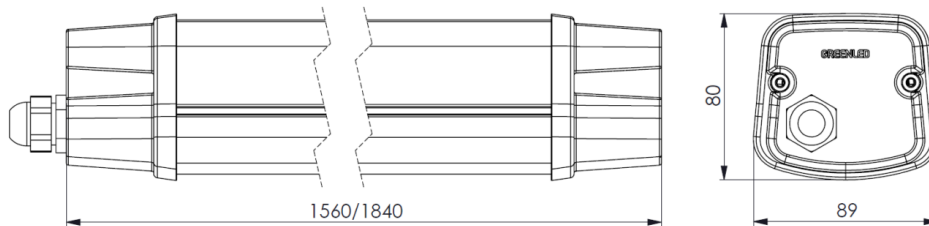

Valonjakauma

Huomiot:

1) Ei saatavilla stepDIM malleihin (GLGG201S032S, GLGG201S048S, GLGG201S038S, GLGG201S047S)

Mittapiirros

Gamma Gen2 (mm)