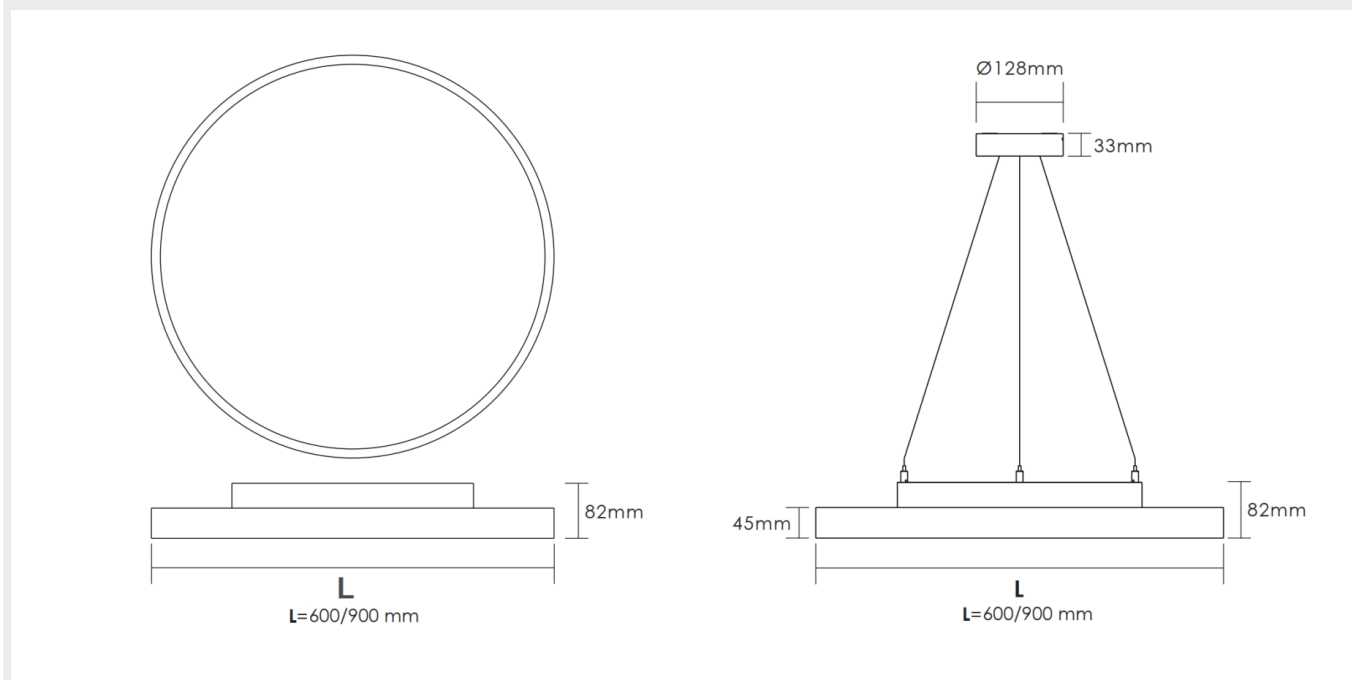

EPSILON R

Epsilon R on pyöreä ja klassisen näyttävä ala- ja ylävalollinen 70/30 tilavalaisin. Valaisimella saadaan luotua avara tilavaikutelma mm. erilaisiin auloihin ja toimistoihin. Valaisimen valo on miellyttävä ja häikäisemätön. Epsilon R valaisin on saatavilla valkoisena 600mm ja 900mm mittaisina sekä kahtena tehoversiona.

Huomiot:

Kaikki arvot +25°C ympäristön lämpötilassa, CCT 4000K, valovirrassa +-5% toleranssi, tehossa +-5% toleranssi. Käyttöympäristön oltava ei kondensoiva.

Mitat

MALLI	TYYPPIKOODI	PITUUS (L)	KORKEUS (H)	LEVEYS (W)	PAINO
Epsilon R 48W	GLER0104860	Ø 600 mm	82 mm		6,65 kg
Epsilon R 80W	GLER0108090	Ø 900 mm	82 mm		11,9 kg

Huomiot:

1) SDCM 3

Valonjakauma**Mittapiirros**

Epsilon R mittapiirros

Kannattimet

Epsilon R ripustusvaijerit
1,5m

Sulakemitoitukset

	B10	B16	B20	C10	C16	C20
Epsilon R 48W On/Off	6	9	11	11	17	20
Epsilon R 48W DALI	9	15	19	13	21	26
Epsilon R 80W On/Off	14	22	28	19	30	38
Epsilon R 80W DALI	14	22	28	19	30	38