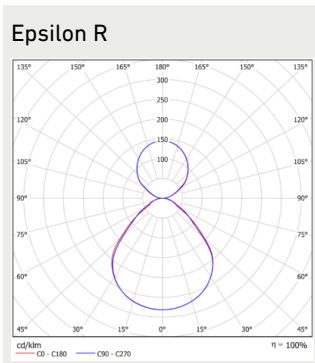

Huomiot:

1) SDCM 3

Valonjakauma