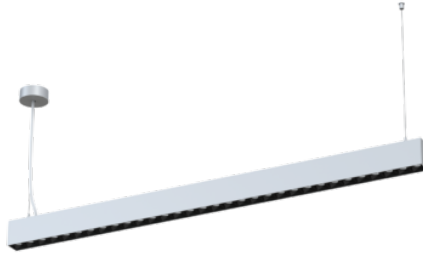

# EPSILON L

Epsilon L on ohut ja huomaamaton minimalistinen valaisinmalli. Valaisin ei ole visuaalisesti liian hallitseva vaan toimii huomaamattomasti muun arkkitehtuurin kanssa. Epsilon L -valaisimella saadaan luotua laadukas ja häikäisemätön epäsuora/suora 60/40 valaistus. Valaisin on saatavilla 1200mm ja 1500mm mittaisina sekä kahtena eri tehoversiona. Voidaan toteuttaa myös jonovalaisinratkaisuna.

## Edut

Valaisimessa on hyvät aukeamiskulmat alavalolle (80°) ja ylävalolle (140°). Valaisin on saatavissa on/off ja DALI versioina. Helppo asennettavuus.

## Sovellettavuus

Vaijeriripustusasennukset. Voidaan myös asentaa jonovalaisinratkaisuna valmiiden pikaliitosten ansiosta niin vaiheelle kuin DALI:lle.