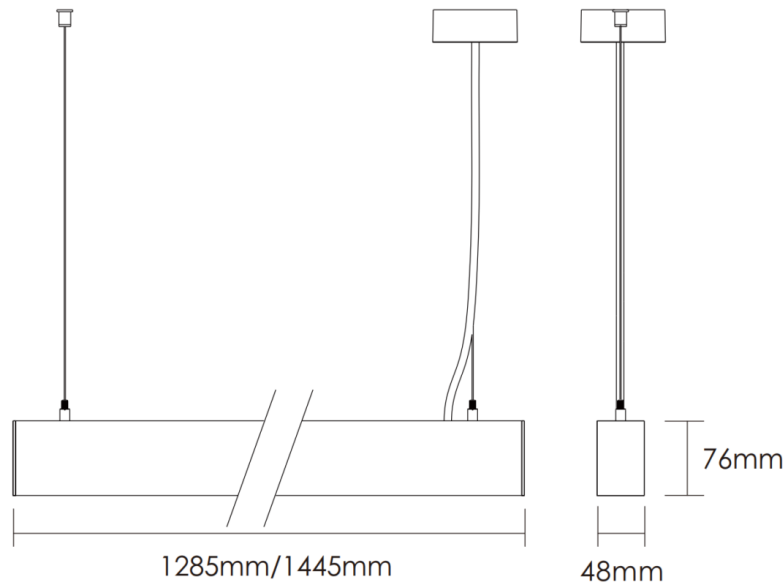

## Mitat

MALLI	TYYPPIKOODI	PITUUS (L)	KORKEUS (H)	LEVEYS (W)	PAINO
Epsilon L 60W	GLEL01060128	1285 mm	76 mm	48 mm	3,2 kg
Epsilon L 70W	GLEL01070144	1445 mm	76 mm	48 mm	3,7 kg

**Huomiot:**

1) SDCM 3

**Valonjakauma****Mittapiirros**

Epsilon L mittapiirros