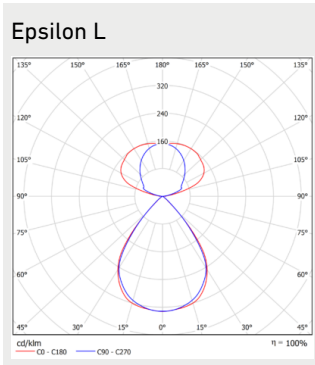

## Mitat

MALLI	TYYPPIKOODI	PITUUS (L)	KORKEUS (H)	LEVEYS (W)	PAINO
Epsilon L 60W	GLEL01060128	1285 mm	76 mm	48 mm	3,2 kg
Epsilon L 70W	GLEL01070144	1445 mm	76 mm	48 mm	3,7 kg

**Huomiot:**

1) SDCM 3

**Valonjakauma****Mittapiirros**

Epsilon L mittapiirros