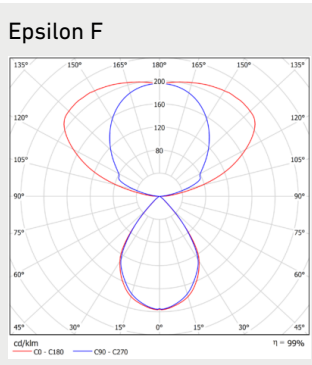

## Mitat

MALLI	TYYPPIKOODI	PITUUS (L)	KORKEUS (H)	LEVEYS (W)	PAINO
Epsilon F 80W	GLEF01080	1203 mm	1960 mm	52 mm	12 kg
Epsilon F 80W	GLEF01080CCT	1203 mm	1960 mm	52 mm	12 kg

**Huomiot:**

1) SDCM 3

**Valonjakauma****Mittapiirros**

Epsilon F mittapiirros