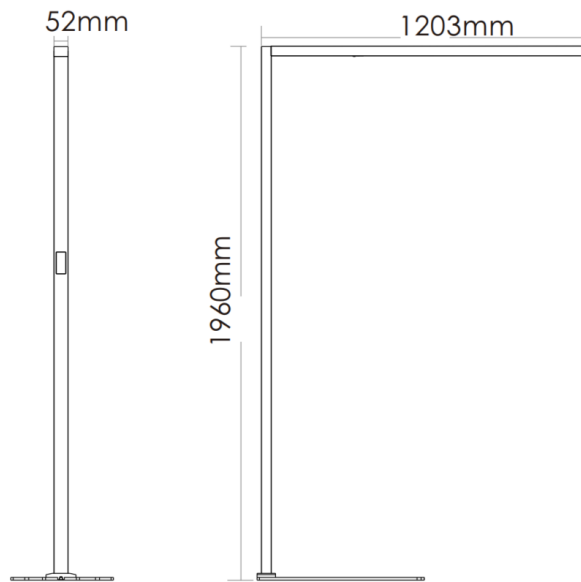

## Mitat

MALLI	TYYPPIKOODI	PITUUS (L)	KORKEUS (H)	LEVEYS (W)	PAINO
Epsilon F 80W	GLEF01080	1203 mm	1960 mm	52 mm	12 kg
Epsilon F 80W	GLEF01080CCT	1203 mm	1960 mm	52 mm	12 kg

**Huomiot:**

1) SDCM 3

**Valonjakauma****Mittapiirros**

Epsilon F mittapiirros

## Sulakemitoitukset

	B10	B16	B20	C10	C16	C20
Epsilon F 80W	6	10	13	7	15	19

i