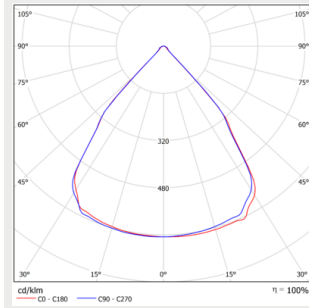

Valonjakauma

68° musta optiikka

81° musta optiikka

82° valkoinen optiikka

Mittapiirros

Mittakuva

Kannattimet

Vaijerikannake