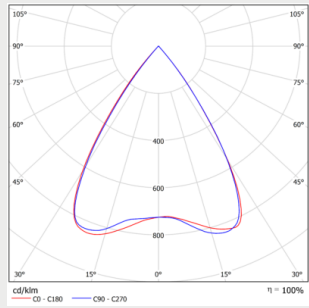

OPTIIKKA:	PMMA, PC
KOTELOINTILUOKKA:	IP20
SYÖTTÖJÄNNITE:	220-240 Vac
TAAJUUS:	50-60 Hz
PF:	>0.95
THD:	20%
KYTKENTÄ:	Ketjutettava max 5*1,5mm² TAI max 3*2,5mm² ja DALI +/-
OHJATTAVUUS:	Casambi, DALI, Narukytin, On/off
VÄRI:	Vakiona RAL9005 ja RAL9003, optiona muut vakio RAL-värit
RUNGON MATERIAALI:	Alumiini
TAKUU:	5 vuotta, STUL-takuu 2 vuotta kohteen luovutuksesta - ei koske ohjauskomponentteja
LISÄVARUSTEET (ASENNUS):	Vaijerikannake Jatkorunko 1250mm

Valonjakauma

68° musta optiikka