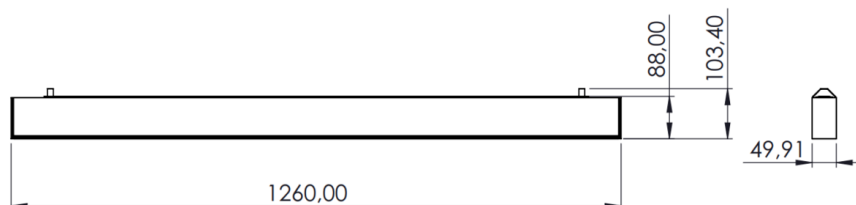

Valonjakauma

68° musta optiikka

81° musta optiikka

82° valkoinen optiikka

Mittapiirros

Mittakuva

Kannattimet

Vaijerikannake

Sulakemitoitukset

	B10	B16	B20	C10	C16	C20
Alfa Z 13W, 18W, 25W On/Off	21	34	42	35	57	70
Alfa Z 34W, 41W On/Off	16	25	31	26	42	52
Alfa Z 52W On/Off	8	13	16	13	22	27
Alfa Z 13W, 18W, 25W DALI & Casambi	14	24	30	24	40	49
Alfa Z 34W, 41W, 52W DALI & Casambi	12	20	25	20	34	41