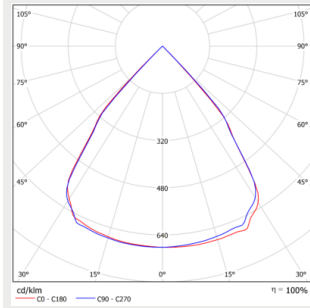

81° musta optiikka