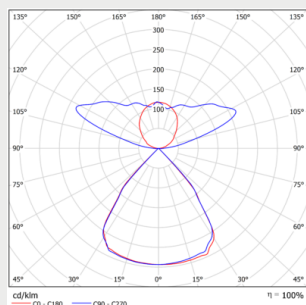

Huomiot:

Kaksi DALI osoitetta

Valonjakauma

68° musta optiikka D40-U60

68° musta optiikka D50-U50

81° musta optiikka D75-U25

81° musta optiikka D50-U50

81° musta optiikka D45-U55