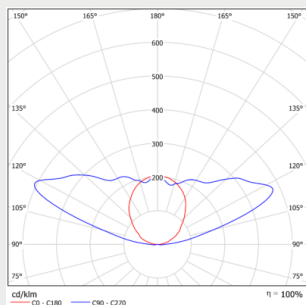

81° musta optiikka D30-U70

82° valkoinen optiikka

81° musta optiikka

68° musta optiikka

Ylävalo

Mittapiirros

Mittakuva

Kannattimet