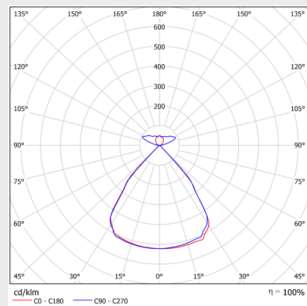

Huomiot:

Kaksi DALI osoitetta

Valonjakauma

68° musta optiikka D40-U60

68° musta optiikka D50-U50

81° musta optiikka D75-U25

81° musta optiikka D50-U50

81° musta optiikka D45-U55