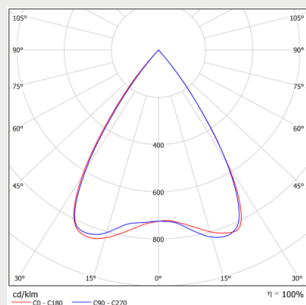

81° musta optiikka D30-U70

82° valkoinen optiikka

81° musta optiikka

68° musta optiikka

Ylävalo

Mittapiirros

Mittakuva

Kannattimet