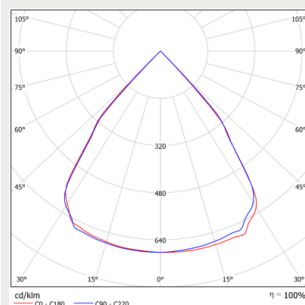

81° musta optiikka