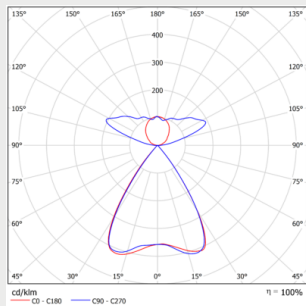

68° musta optiikka D50-U50