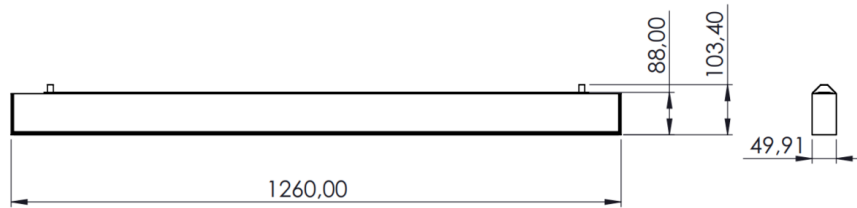

81° musta optiikka D30-U70

82° valkoinen optiikka

81° musta optiikka

68° musta optiikka

Ylävalo

Mittapiirros

Mittakuva

Kannattimet