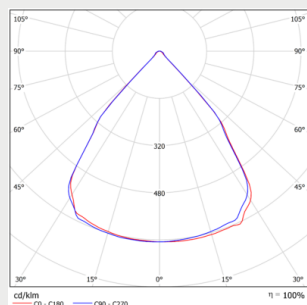

82° valkoinen optiikka