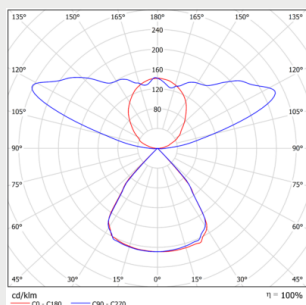

81° musta optiikka D30-U70