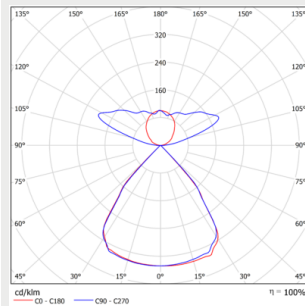

Huomiot:

Kaksi DALI osoitetta

Valonjakauma

68° musta optiikka D40-U60

68° musta optiikka D50-U50

81° musta optiikka D75-U25

81° musta optiikka D50-U50

81° musta optiikka D45-U55