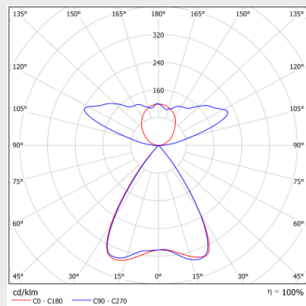

Valonjakauma

68° musta optiikka D40-U60