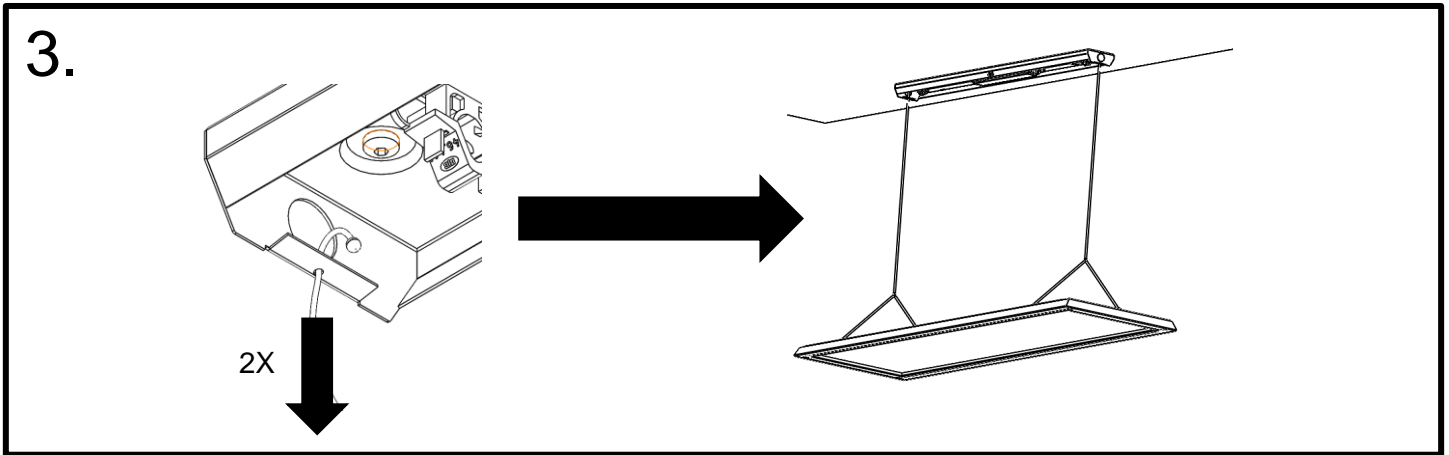

ALFA Q

[FI] Asennusohje
[UK] Installation instruction
[SE] Installationsanvisning
[DE] Montageanleitung