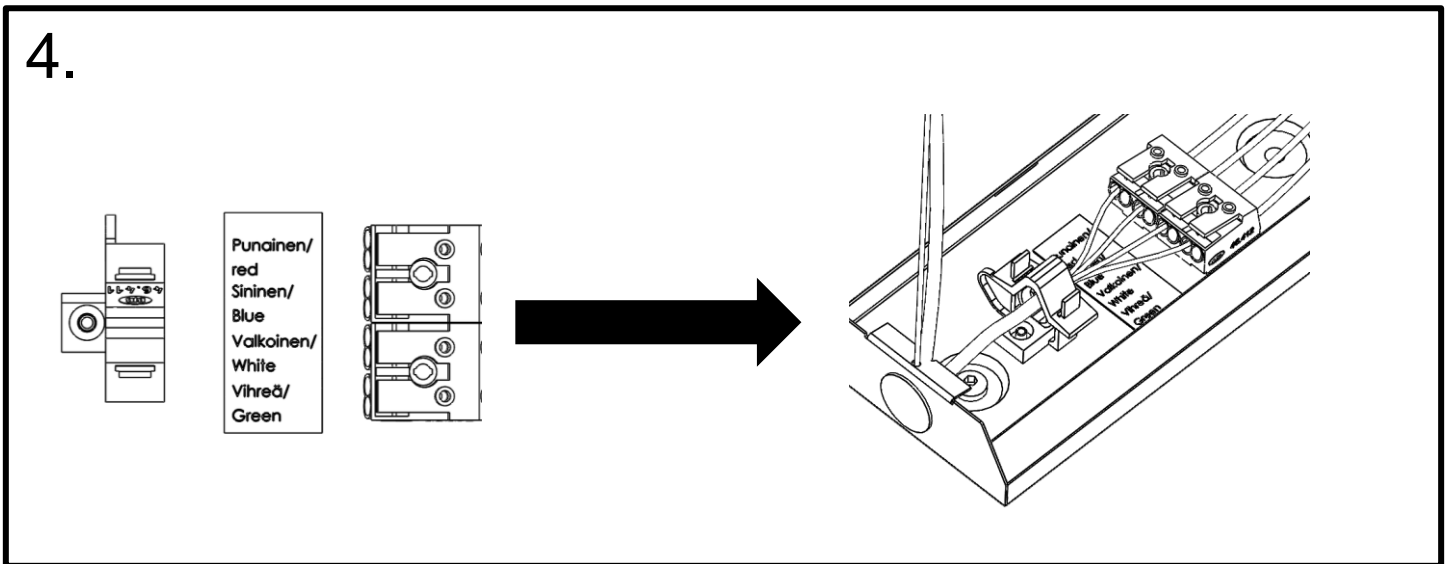

ALFA Q

[FI] Asennusohje
[UK] Installation instruction
[SE] Installationsanvisning
[DE] Montageanleitung