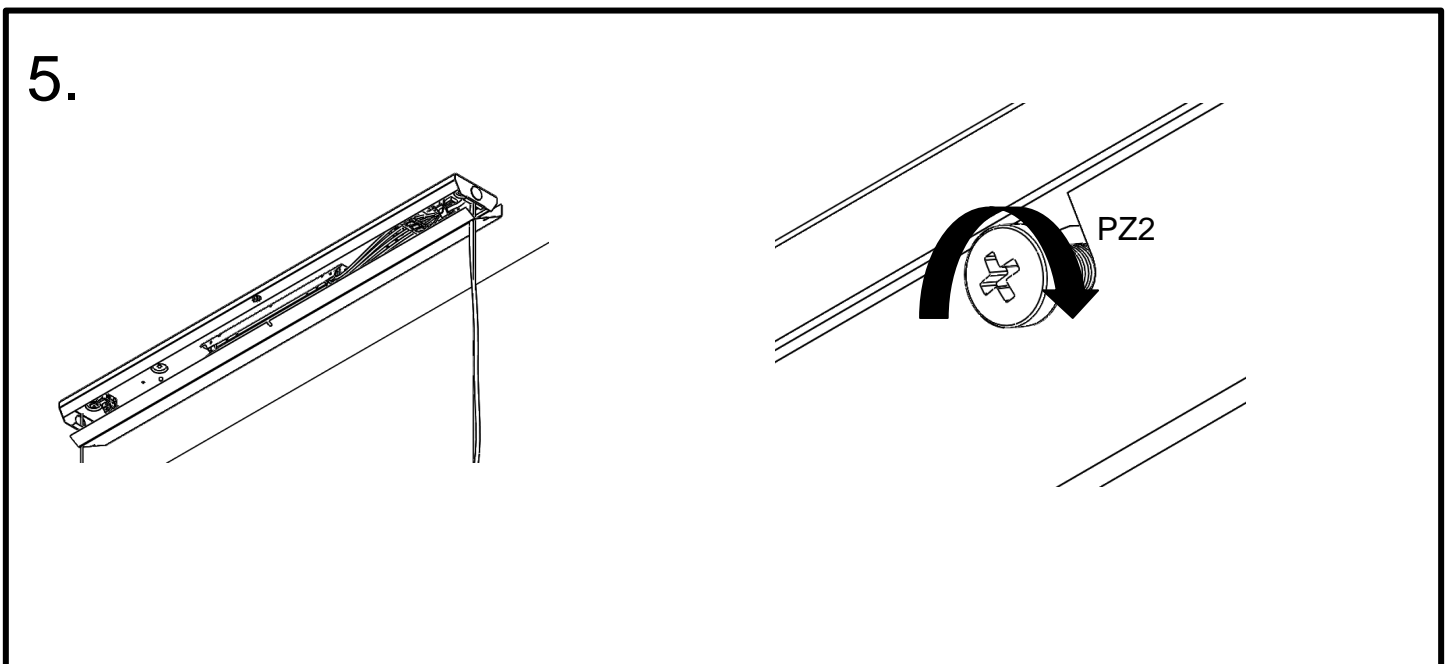

ALFA Q

[FI] Asennusohje
[UK] Installation instruction
[SE] Installationsanvisning
[DE] Montageanleitung