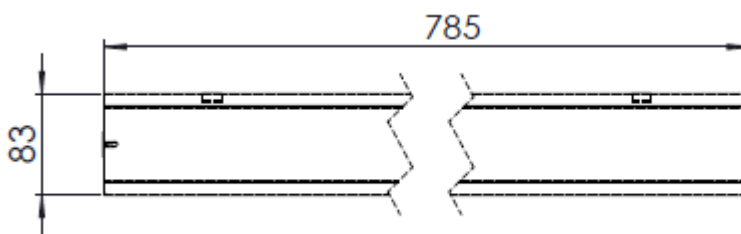

ALFA Q

[FI] Asennusohje
 [UK] Installation instruction
 [SE] Installationsanvisning

Alfa Q TW 56W	Alfa Q 58W
GLAQTW00056	GLAQ00058
56 W	58 W
5300 lm	5400 lm

Greenled
 Oritkarintie 4
 90400 Oulu
 FINLAND

Turvallisuusvaroitukset: