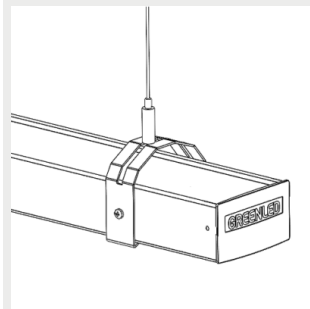

3008687 Omega / Alfa Line
G2 kattokannake

9905242 Omega / Alfa Line
G2 pystyvaijerikannake 3m

9905243 Omega / Alfa Line
G2 pystyvaijerikannake 5m

9905248 Omega/Alfa Line
G2 säädettävä
pystyvaijerikannake 5m