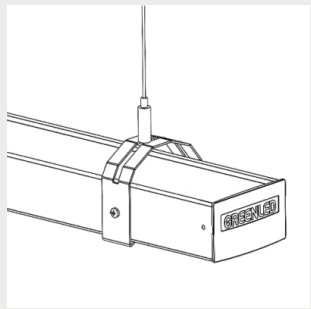

9905247 Omega/Alfa Line
G2 säädettävä
pystyvaijerikannake 3m