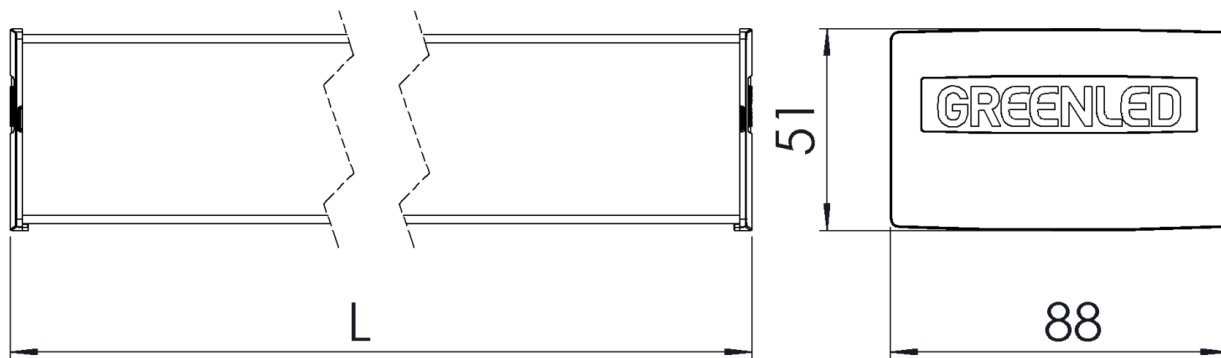

Mittapiirros

Alfa Line Gen3 (mm)